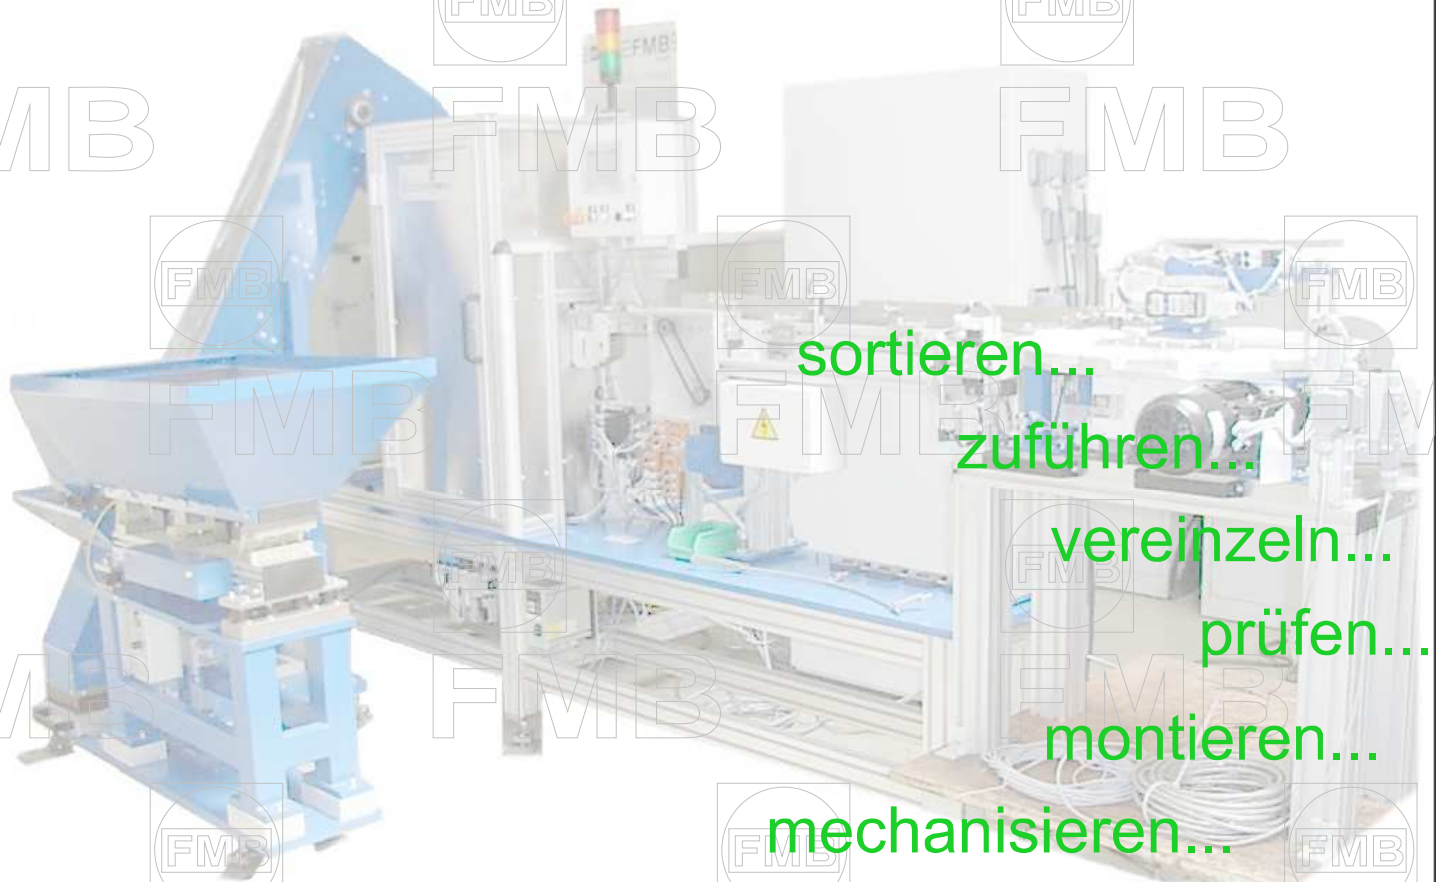

GmbH

FMB

Industriematisierung
aus Braunschweig

**Sonderlösungen für verschiedene
Industriebereiche**

sortieren...

zuführen...

vereinzeln...

prüfen...

montieren...

mechanisieren...

automatisieren...

...ist unser Ding!

GmbH

FMB

Montagetechnik

Zuführtechnik

Telefon: 0531 / 88505-0

* Internet: www.fmb.de