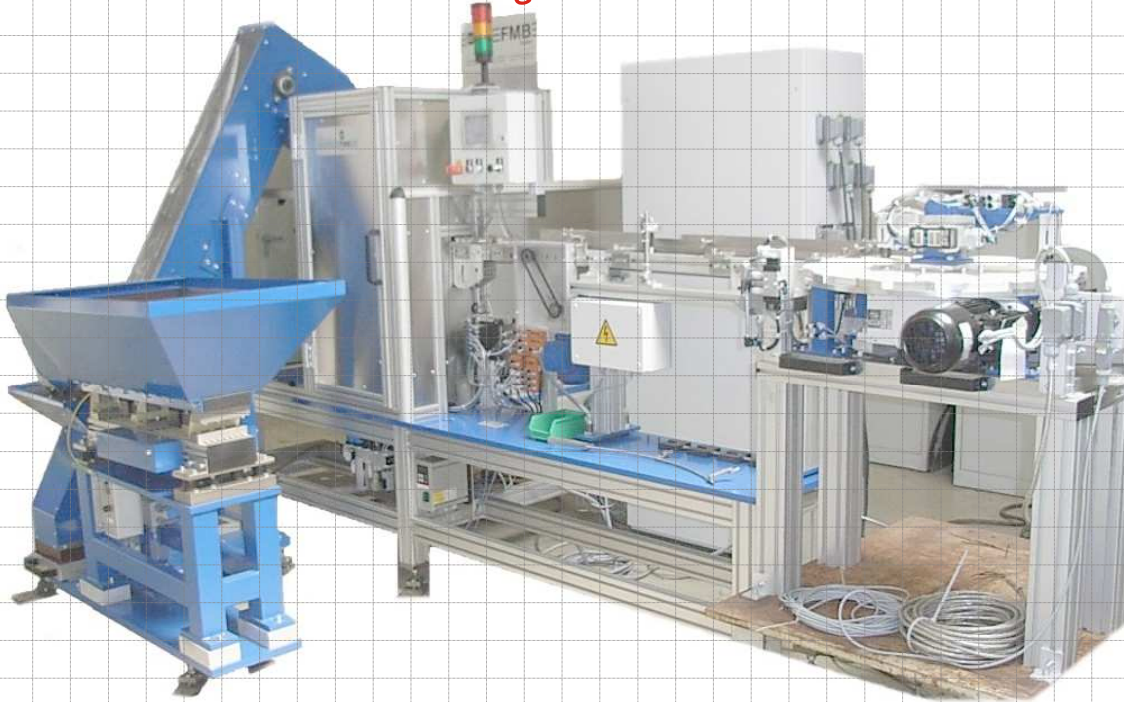

### Sortier- und Zuführeinrichtung für 5 Sorten Hubscheiben zu einer Presse

- Vorrats- und Dosierbunker Typ BVB
- Bunkerelevator Typ BEL
- Sortiergerät Typ BTH-63
- Kameraband mit integrierter Lageerkennung durch ein Bildverarbeitungssystem
- Transportbandzuführung zum Drehteller
- Drehteller als Zuteiler in die kundenseitige Kalibrierpresse
- Leistung bis zu 50 Stück pro Minute