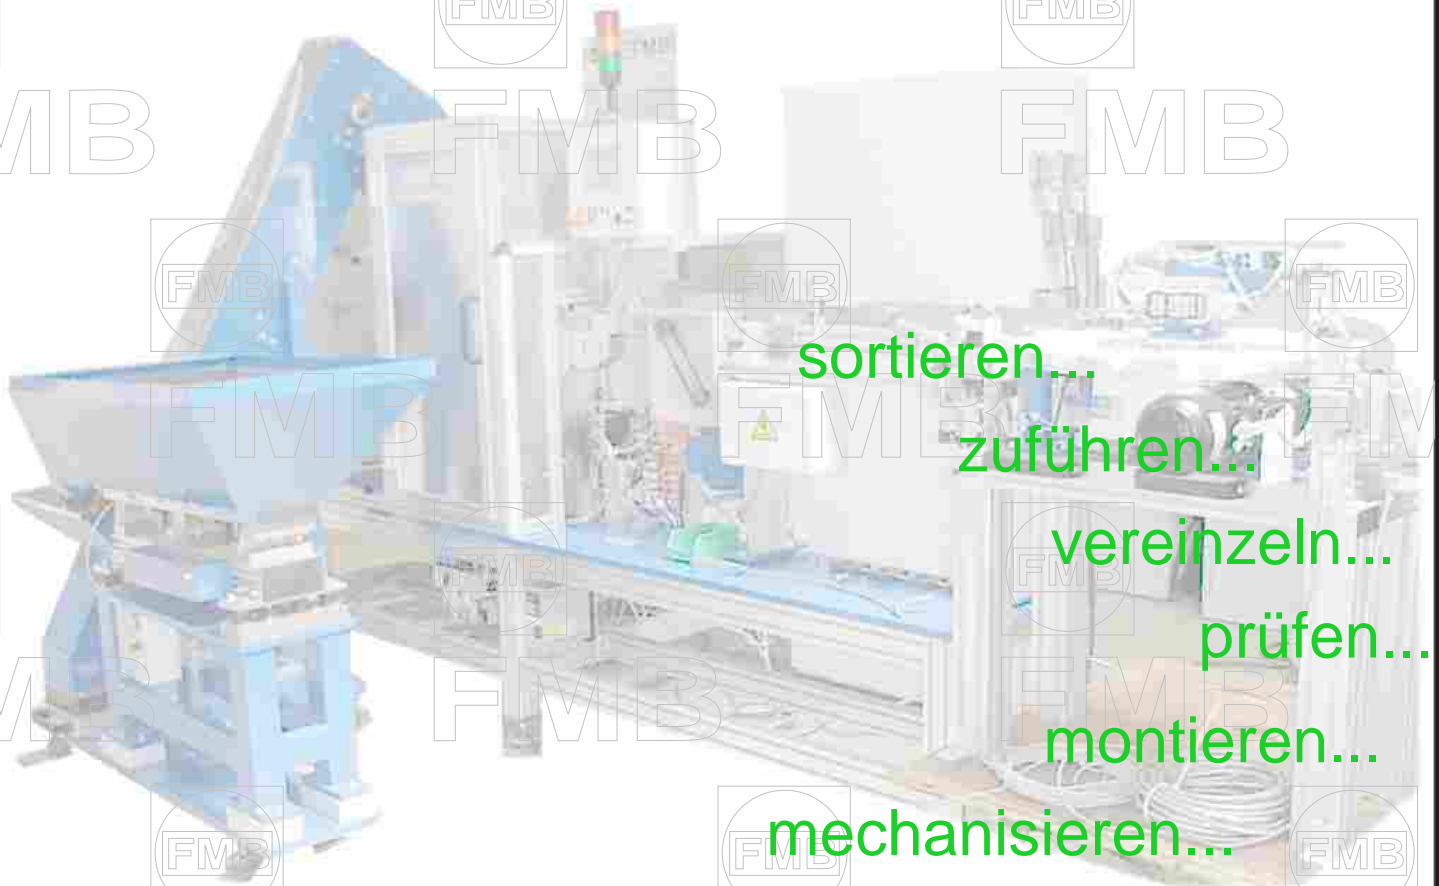

**FMB**

Industriematisierung  
aus Braunschweig

**Sonderlösungen für verschiedene  
Industriebereiche**

sortieren...

zuführen...

vereinzeln...

prüfen...

montieren...

- Vorrats- und Dosierbunker Typ BVB
- Bunkerelevator Typ BEL
- Sortiergerät Typ BTH-63
- Kameraband mit integrierter Lageerkennung durch ein Bildverarbeitungssystem
- Transportbandzuführung zum Drehteller
- Drehteller als Zuteiler in die kundenseitige Kalibrierpresse
- Leistung bis zu 50 Stück pro Minute