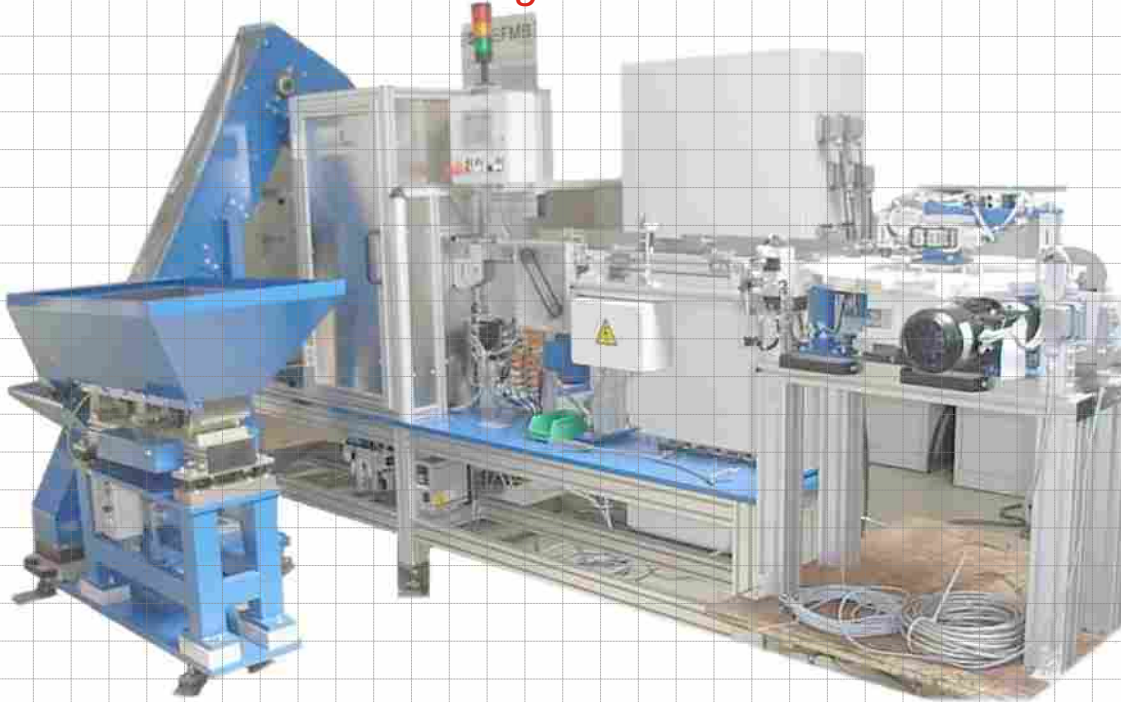

mechanisieren...

automatisieren...

*...ist unser Ding!*

**FMB** GmbH

**FMB**

**Sonderlösungen für verschiedene  
Industriebereiche**

*Sortier- und Zuführeinrichtung für 5 Sorten Hubscheiben zu einer Presse*

- Vorrats- und Dosierbunker Typ BVB
- Bunkerelevator Typ BEL
- Sortiergerät Typ BTH-63
- Kameraband mit integrierter Lageerkennung durch ein Bildverarbeitungssystem
- Transportbandzuführung zum Drehteller
- Drehteller als Zuteiler in die kundenseitige Kalibrierpresse
- Leistung bis zu 50 Stück pro Minute

**Kontakt:**

**Sonderlösungen für verschiedene  
Industriebereiche**

*Teilezuführung zum Drehteller mit Wechselwerkzeugen*

Lageerkennung und Ausschleusung  
der nicht lagerichtigen Teile auf  
einem Kameraband